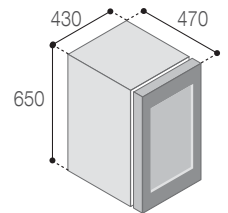

(\*) 8°C di temperatura interna e 25°C di temperatura ambiente.  
8°C of internal temperature and 25°C of ambient temperature

 **N. 33**  
H max: 315 mm.  
Ø max: 76 mm.

(\*) 8°C di temperatura interna e 25°C di temperatura ambiente.  
8°C of internal temperature and 25°C of ambient temperature

**N. 20**  
H max: 315 mm.  
Ø max: 76 mm.

Capacità totale - Total volume	46 lt.
Peso netto - Net weight	18 kg.
Alimentazione e consumo nominale Power supply and nominal consumption	12/24 Vdc 100/240 Vac 50/60Hz
Consumo - Consumption	0,20 kWh/24h (*)

(\*) 8°C di temperatura interna e 25°C di temperatura ambiente.  
8°C of internal temperature and 25°C of ambient temperature

**N. 12**  
H max: 315 mm.  
Ø max: 76 mm.