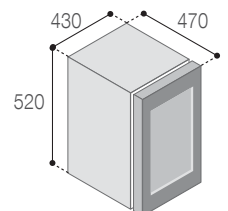

(\*) 8°C di temperatura interna e 25°C di temperatura ambiente.  
8°C of internal temperature and 25°C of ambient temperature

 **N. 33**  
H max: 315 mm.  
Ø max: 76 mm.

(\*) 8°C di temperatura interna e 25°C di temperatura ambiente.  
8°C of internal temperature and 25°C of ambient temperature

**N. 20**  
H max: 315 mm.  
Ø max: 76 mm.

Capacità totale - Total volume	46 lt.
Peso netto - Net weight	18 kg.
Alimentazione e consumo nominale Power supply and nominal consumption	12/24 Vdc 100/240 Vac 50/60Hz
Consumo - Consumption	0,20 kWh/24h (*)

(\*) 8°C di temperatura interna e 25°C di temperatura ambiente.  
8°C of internal temperature and 25°C of ambient temperature

**N. 12**  
H max: 315 mm.  
Ø max: 76 mm.