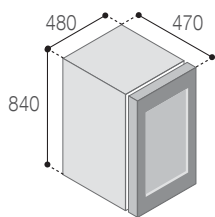

## DCW95

Capacità totale - Total volume 95 lt.

Peso netto - Net weight 26 kg.

Alimentazione e consumo nominale 12/24 Vdc  
Power supply and nominal consumption 100/240 Vac 50/60Hz

Consumo - Consumption 0,60 kWh/24h (\*)

(\*) 8°C di temperatura interna e 25°C di temperatura ambiente.  
8°C of internal temperature and 25°C of ambient temperature

 **N. 33**  
H max: 315 mm.  
Ø max: 76 mm.

(\*) 8°C di temperatura interna e 25°C di temperatura ambiente.  
8°C of internal temperature and 25°C of ambient temperature

**N. 20**  
H max: 315 mm.  
Ø max: 76 mm.

Capacità totale - Total volume	46 lt.
Peso netto - Net weight	18 kg.
Alimentazione e consumo nominale Power supply and nominal consumption	12/24 Vdc 100/240 Vac 50/60Hz
Consumo - Consumption	0,20 kWh/24h (*)