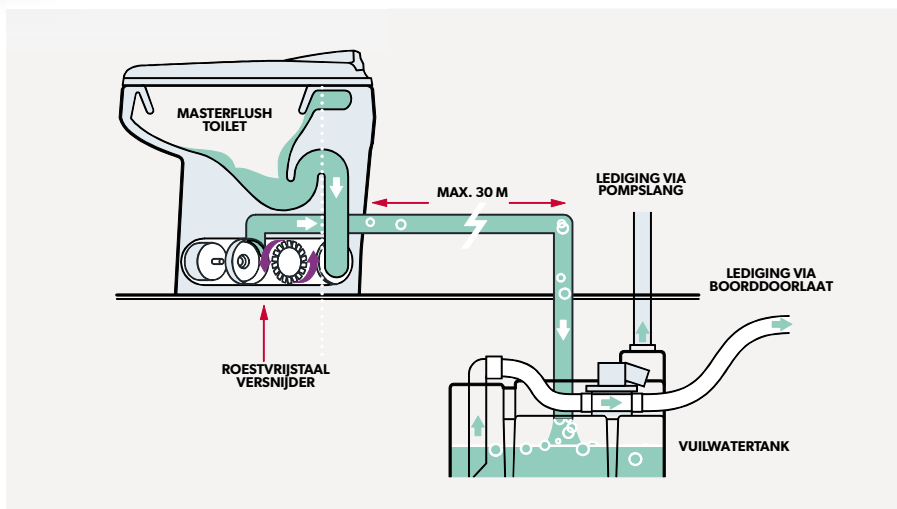

MASTERFLUSH TOILETTEN MET 360° ORBIT-VOETTECHNOLOGIE

Het ruimtebesparende toilet is ideaal voor inbouw achteraf. De compacte sokkel past perfect op de bestaande aansluitingen van gangbare toiletten. En het beste: dankzij de 360° ORBIT-technologie kan de sokkel in elke gewenste hoek ten opzichte van de pot worden bevestigd om wanden te ontwijken. Een ander kenmerk is het uiterst effectieve fecaliën versnijdersysteem met 10-blads roestvrijstalen maalwiel dat uitwerpselen versnijdt voor een optimale afvoer.

Bekroond
design!

GEMAKKELIJKE EN SNELLE
VERVANGING VAN
HANDBEDIENDE TOILETTEN

360° DRAAIBARE VOET

MET THUIS TE VERGELIJKEN
COMFORT EN HYGIËNE

Eenvoudige
en snelle
vervanging van
handbediende
toiletten

1. Volledig vlakke achterrichel onttrekt van bovenaf gezien alle aansluitingen aan het zicht
2. Royale afmeting, geëmailleerde houten zitting voor comfort zoals thuis
3. Esthetisch verantwoorde bril/kom-combinatie
4. Betere hygiëne door extra diepe pot
5. 360° draaibare voet
6. Geïntegreerde elektrische waterklep
7. Versnijderpomp en behuizing
8. Watertoevoerleiding naar pot en terugslagklep

MASTERFLUSH MONTAGE

Dometic MasterFlush elektrische toiletten zijn snel en eenvoudig te monteren. Ze werken met een geïntegreerde pomp en versnijder, bovendien zijn ze geluidsarm en bieden ze een uitstekende spoeling. Ideaal voor aansluiting op een vuilwatertank, die ook op enige afstand geplaatst kan worden.

Veelzijdige montage in kleine ruimtes:
360° draaibare kom.

Comfort zoals thuis dankzij de grote zitting. De
diepspoeltoiletpot staat garant voor hygiëne.

Het tweetraps fecaliën versnijdersysteem met
roestvrijstalen bladen vermaalt uitwerpselen voor
een optimale afvoer.