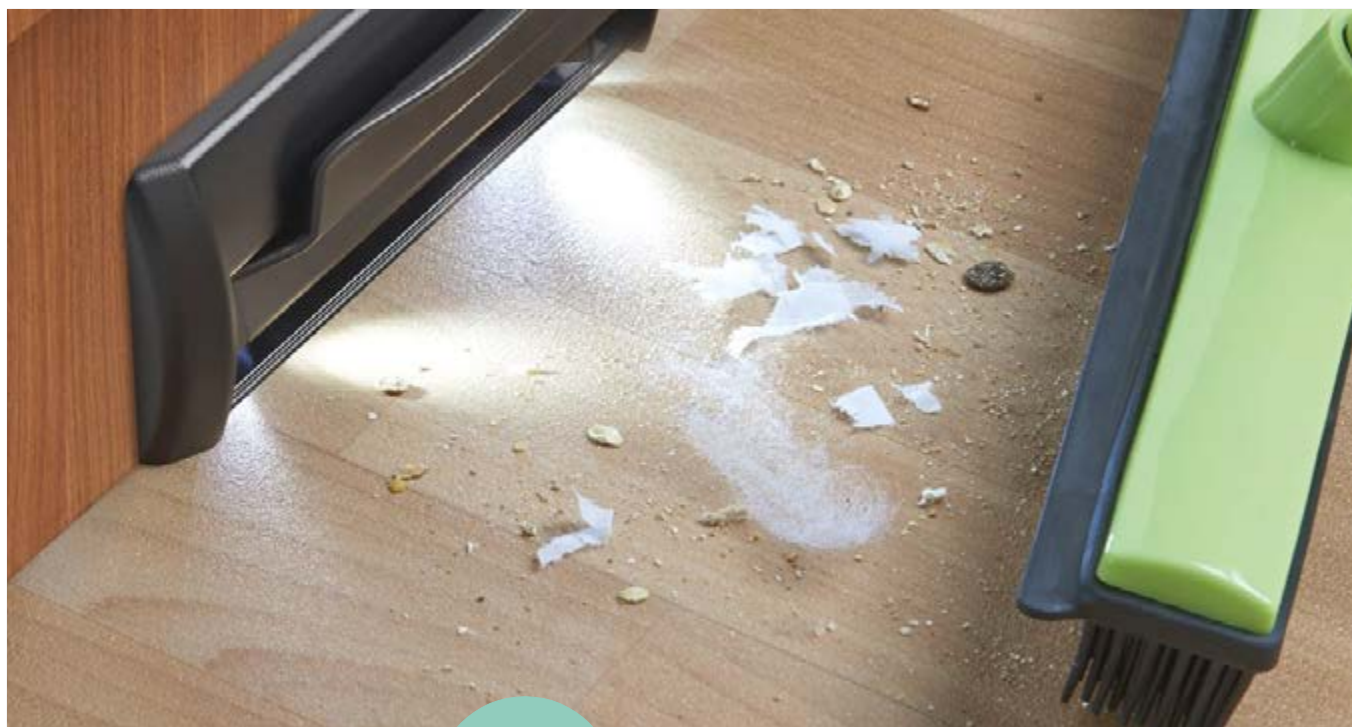

Schoon
resultaat,
scherp
geprijsd!

DOMETIC CV 1004

Centraal stofzuigstelsysteem

- Opgenomen vermogen: 950 W
- Ingangsspanning: 230 V
- Zuigkracht: 2.500 mm (waterkolom)
- Afmetingen (b x h x d): 298 x 171 x 175 mm
- Slang kan aangesloten worden op de centrale unit of op een externe aansluiting (bij de levering inbegrepen)

Art.nr. 9103501126

Accessoires

Stofzuigerzak (5 stuks) / Art.nr. 9103501128

DOMETIC VACPORT

Elektrische "stoffer en blik" voor CV 1004 en CV 2004

- Kan alleen worden gebruikt in combinatie met het Dometic stofzuigstelsysteem CV 1004 en CV 2004
- Montage op vloerniveau – bij voorkeur op plaatsen die snel vuil worden
- Automatische activering en deactivering door openen en sluiten van de vacuümsleuf
- Twee geïntegreerde led's voor verlichting van de vloer
- Inclusief montage materiaal