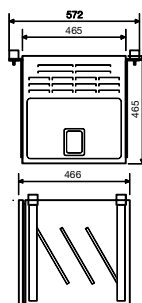

–	9102900009 /	9102900009 /	9102900009 /
–	9102900010 /	9102900010 /	9102900010 /
–	9102900011 /	9102900011 /	9102900011 /
–	9102900003 /	9102900003 /	9102900003 /
9102900137 /	9102900137 /	9102900137 /	9102900137 /
9102900138 /	9102900138 /	9102900138 /	9102900138 /
–	–	–	9102900014 /
–	–	–	9102900023 /
–	–	–	9102900013 /