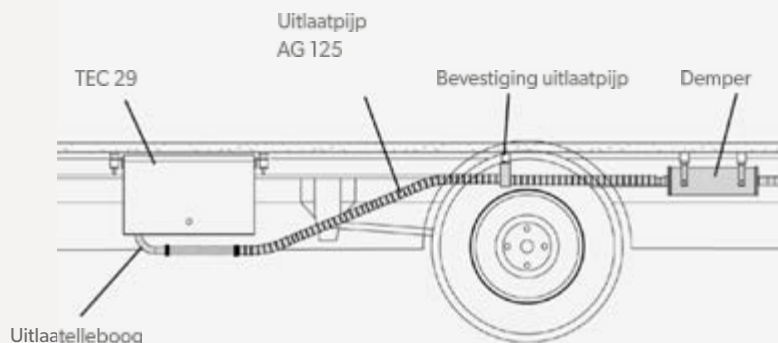

VOORBEELD VAN UITLAATMONTAGE VAN TEC 29

Gebruik de flexibele metalen pijp (standaard 2 meter meegeleverd met de demper) voor het aansluiten van de uitlaatdemper. Een extra verlengpijp AG 125 is als optie leverbaar. Alle afgebeelde items behoren bij de leveringsomvang van de TEC29 / TEC 29LPG.