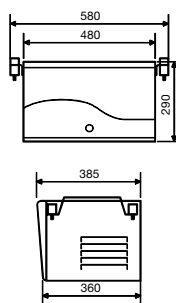

–	9102900009 /	9102900009 /	9102900009 /
–	9102900010 /	9102900010 /	9102900010 /
–	9102900011 /	9102900011 /	9102900011 /
–	9102900003 /	9102900003 /	9102900003 /
9102900137 /	9102900137 /	9102900137 /	9102900137 /
9102900138 /	9102900138 /	9102900138 /	9102900138 /
–	–	–	9102900014 /
–	–	–	9102900023 /
–	–	–	9102900013 /