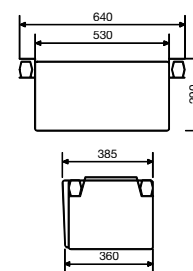

–	9102900009 /	9102900009 /	9102900009 /
–	9102900010 /	9102900010 /	9102900010 /
–	9102900011 /	9102900011 /	9102900011 /
–	9102900003 /	9102900003 /	9102900003 /
9102900137 /	9102900137 /	9102900137 /	9102900137 /
9102900138 /	9102900138 /	9102900138 /	9102900138 /
–	–	–	9102900014 /
–	–	–	9102900023 /
–	–	–	9102900013 /