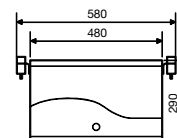

TECHNISCHE GEGEVENS	
GENERATOREN	TEC 29
Art.nr.	9102900299
Uitgangsspanning	230 V AC ±1 % (continu) / zuivere sinus 
Totale vervormingsfactor (%)	1
Frequentie (Hz)	50 ±1 %
Maximale startstroom (A)	33
Continu vermogen (W)	2.600
Piekvermogen (W)	2.900
Motorvermogen (kW (pk))	4,0 (5,5)
Werking/brandstof	Normale benzine ROZ 91
Verbruik	max. 1,2 l/h
Geluidsniveau op 7 meter (dBA)	54 – 59
Gegarandeerd geluidsniveau (dBA)	86
Afmetingen (b x h x d, mm)	480 x 290 x 385
Breedte met ophanging (mm)	580
Uitvoering behuizing	Roestvrij staal
Gewicht (kg)	44
Auto-startfunctie	•
12 volt aansluiting voor opladen van accu	•
Kwaliteitskenmerken	Automatische uitschakeling bij laag oliepeil, kortsluitbeveiliging, geluidgedempt, bediening via extern bedieningspaneel, variabel generator-toerental
Keurmerken	E13
/ Accessoires	
Kunststof benzinetank met afsluitbare tankdop en reservestand, 15 liter	9102900009 /
Kunststof benzinetank met steunen en geïntegreerde vultrechter, 15 liter	9102900010 /
20 liter roestvrijstalen tank	9102900011 /
Slangenset	9102900003 /
Flexibele metalen slang 25 mm, 2 m	9102900137 /
Flexibele metalen slang 25 mm, 5 m	9102900138 /
Accuspanningsregelaar	-
Onderuitlaat	-
Wisselschakelaar (generator/netspanning)	-