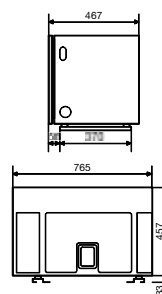

–	9102900009 /	9102900009 /	9102900009 /
–	9102900010 /	9102900010 /	9102900010 /
–	9102900011 /	9102900011 /	9102900011 /
–	9102900003 /	9102900003 /	9102900003 /
9102900137 /	9102900137 /	9102900137 /	9102900137 /
9102900138 /	9102900138 /	9102900138 /	9102900138 /
–	–	–	9102900014 /
–	–	–	9102900023 /
–	–	–	9102900013 /